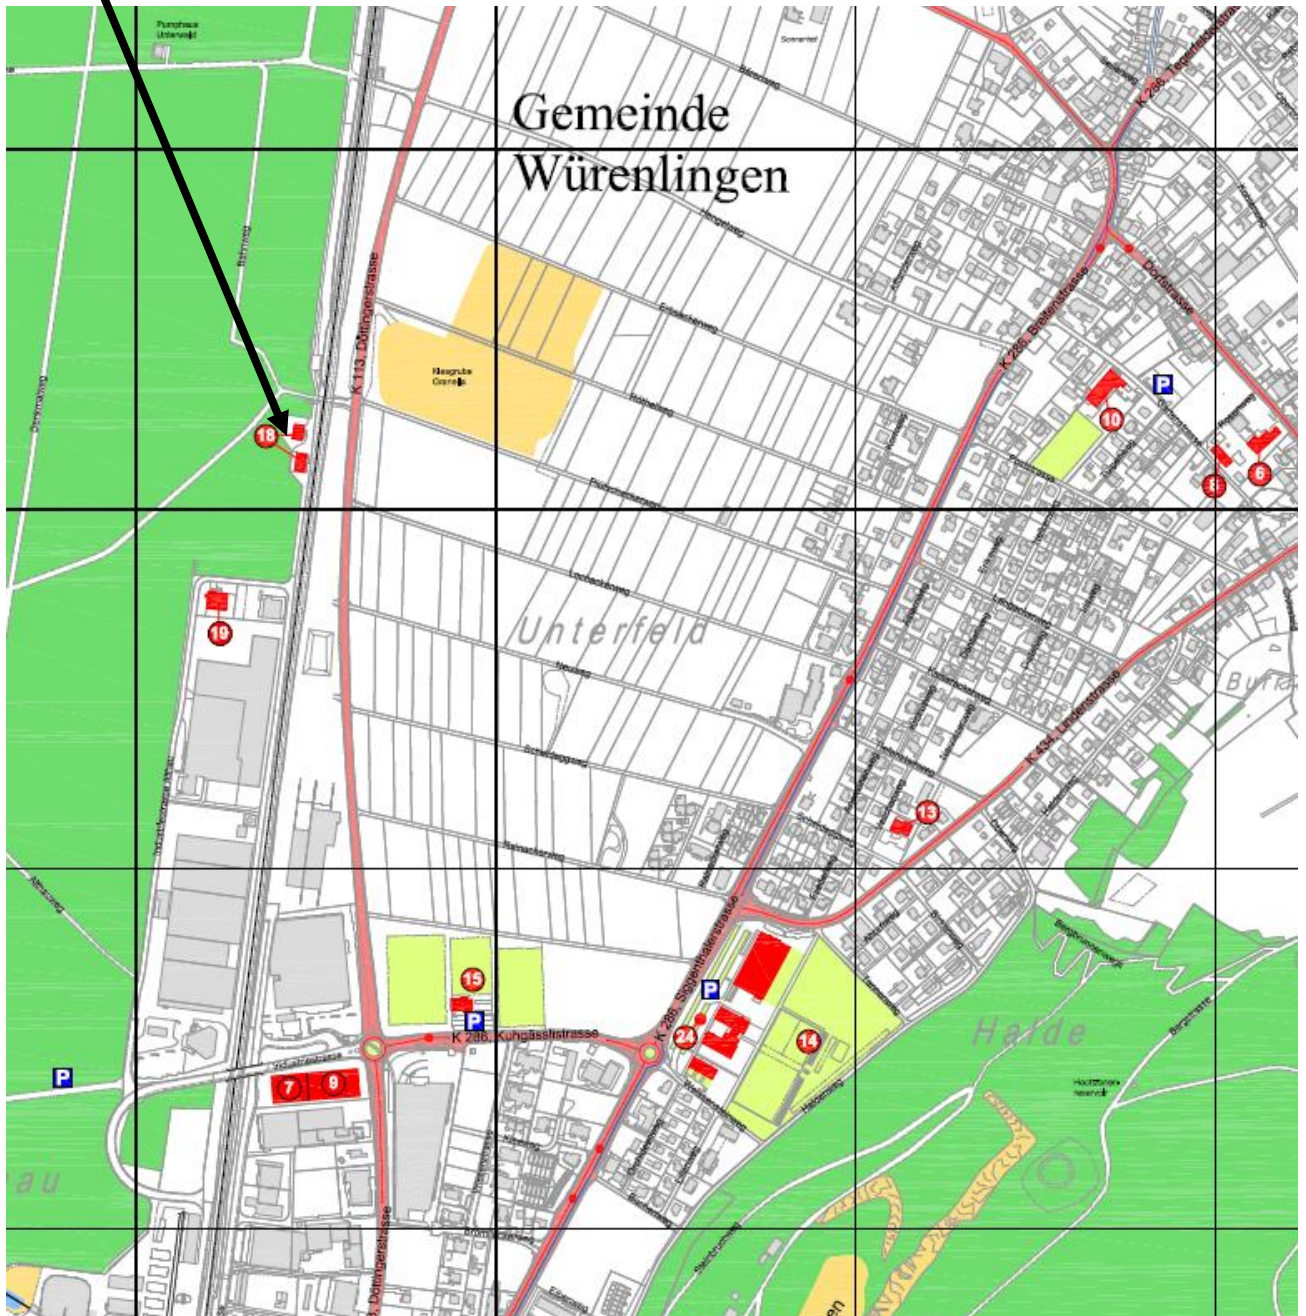

## Forsthof Rötelwegli

Erreichbar zu Fuss oder mit dem Fahrrad von der alten Reaktorstrasse her.

Mit dem Fahrzeug vom Coop Kreisel über die Bahnüberführung, dann rechts die Industriestrasse Althau entlang, beim Entsorgungsplatz Meier links entlang der Bahn bis zum Forsthof.